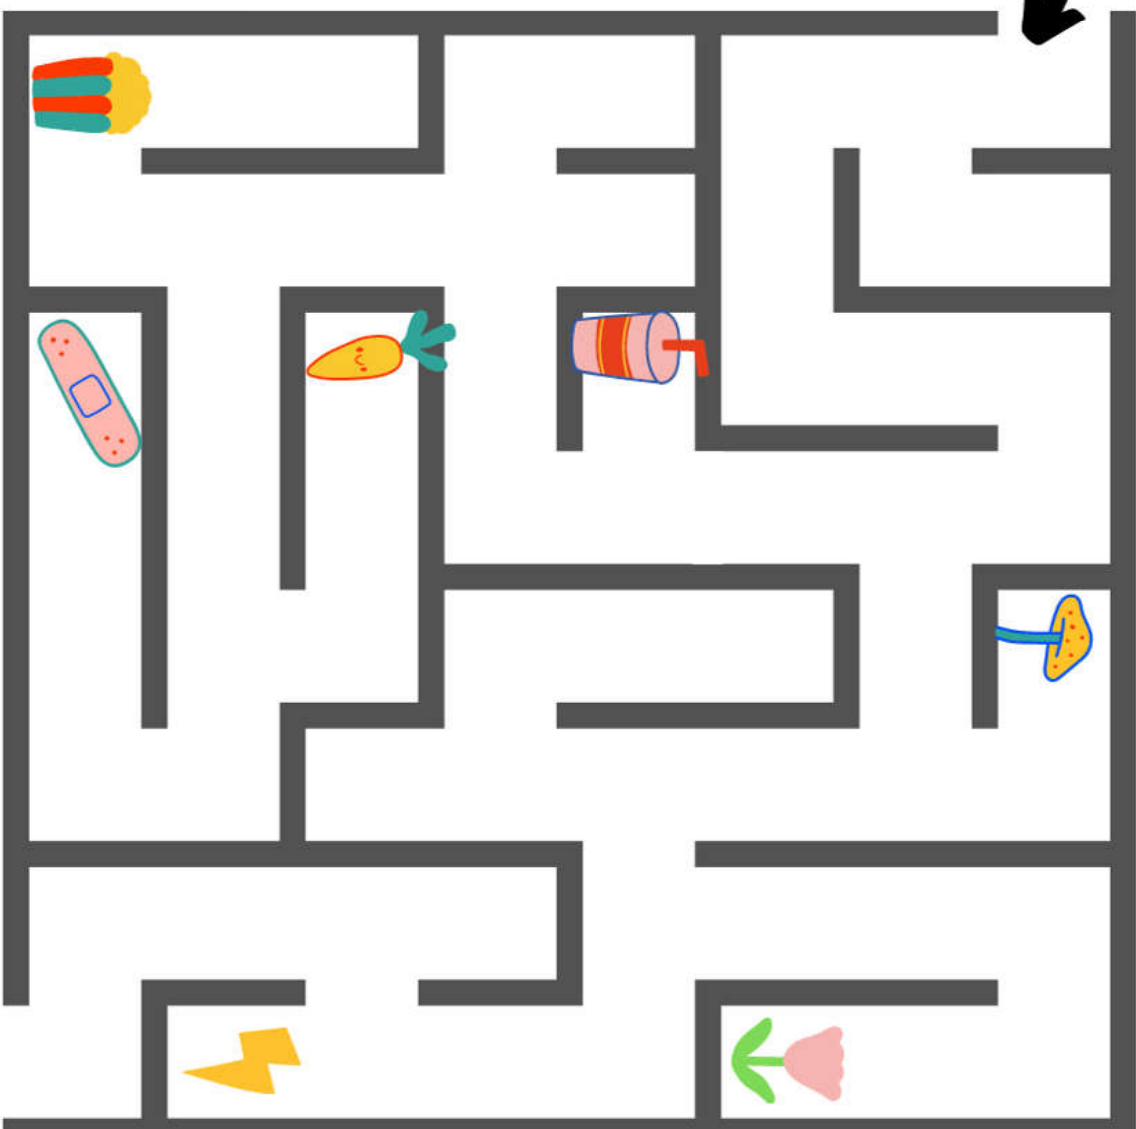

น้องโค้ด

HOW TO PLAY

ให้ผู้เล่นพาน้องโค้ดกลับบ้าน
บ้านโดยสร้างเส้นทางเดิน
ด้วยวิธีการเขียนลูกศรเพื่อ
หาทางออกจากเขาวงกตนี้
ไปยังบ้านของน้องโค้ด

กำหนดลูกศรดังนี้

พาน้องโค้ดกลับบ้าน